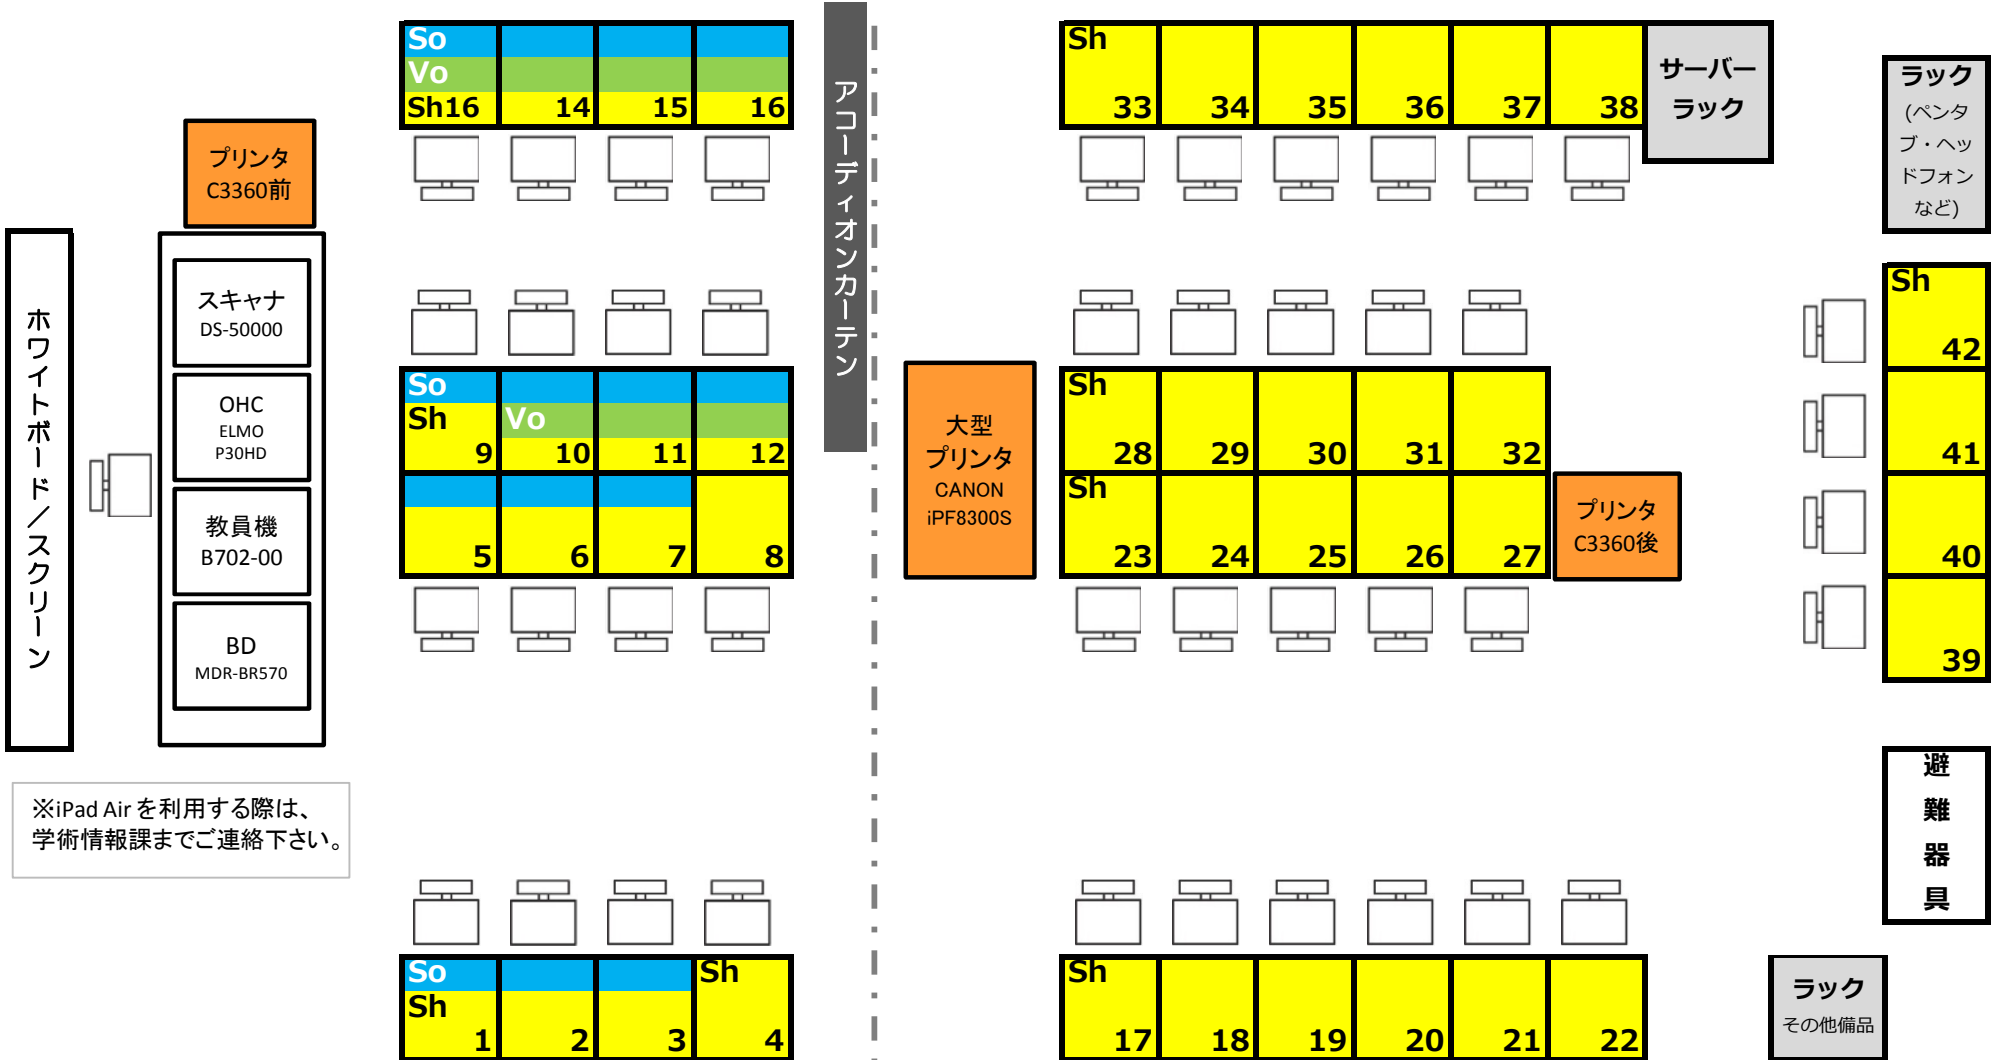

B702教室 レイアウト平面図

インストールアプリケーション
 (※教員機にはすべてインストール済み)

- SONAR HOME STUDIO
- Vocaloid(初音ミク,がくっぽいど)
- Shade16

※iPad Airを利用する際は、
学術情報課までご連絡下さい。