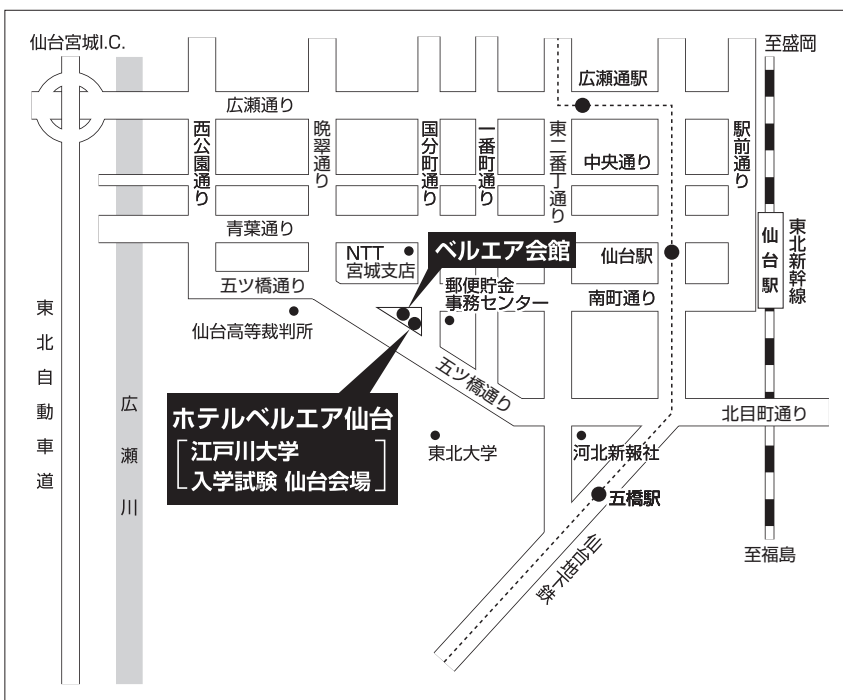

入学試験会場・交通案内

■ **江戸川大学** (〒270-0198 千葉県流山市駒木 474 TEL0120-440-661)

交通アクセス

柏駅・豊四季駅からの道順

交通案内 ※所要時間は交通状況により異なります。

- つくばエクスプレスまたは東武アーバンパークライン「流山おおたかの森」駅東口より「江戸川大学スクールバス（無料）」乗車約5分
- 東武アーバンパークライン「豊四季」駅下車徒歩12分
- JR常磐線「柏」駅西口2番バス乗り場より東武バス乗車約8分、「梅林」下車徒歩5分

■ **仙台会場** ※「推薦入試1期」、「一般入試1期1日目（2月2日）」志願者のみ選択可能です。

ホテルベルエア仙台

所在地

〒980-0811
仙台市青葉区一番町一丁目4番8号

お問い合わせ

ホテルベルエア仙台
電話番号：022-217-8511

交通案内

- JR「仙台駅」西口中央出口から徒歩約12分。タクシーで約5分。
- 市営地下鉄「仙台駅」2番出口から徒歩約12分。タクシーで約5分。