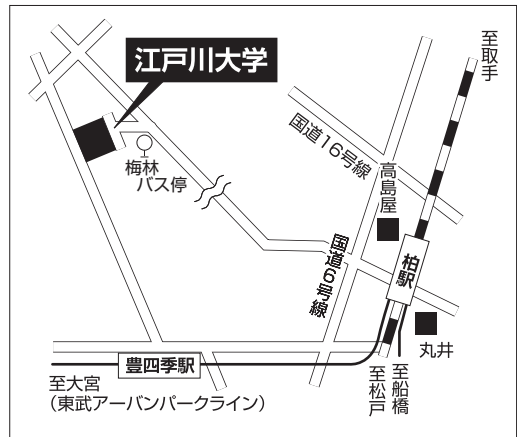

入学試験会場・交通案内

■ **江戸川大学** (〒270-0198 千葉県流山市駒木 474 TEL0120-440-661)

交通アクセス

柏駅・豊四季駅からの道順

交通案内 ※所要時間は交通状況により異なります。

- つくばエクスプレスまたは東武アーバンパークライン「流山おおたかの森」駅東口より「江戸川大学スクールバス（無料）」乗車約5分
- 東武アーバンパークライン「豊四季」駅下車徒歩12分
- JR常磐線「柏」駅西口2番バス乗り場より東武バス乗車約8分、「梅林」下車徒歩5分

■ **仙台会場** ※「推薦入試1期」、「一般入試1期1日目（2月2日）」志願者のみ選択可能です。

ホテルベルエア仙台

所在地

〒980-0811
仙台市青葉区一番町一丁目4番8号

お問い合わせ

ホテルベルエア仙台
電話番号：022-217-8511

交通案内

- JR「仙台駅」西口中央出口から徒歩約12分。タクシーで約5分。
- 市営地下鉄「仙台駅」2番出口から徒歩約12分。タクシーで約5分。