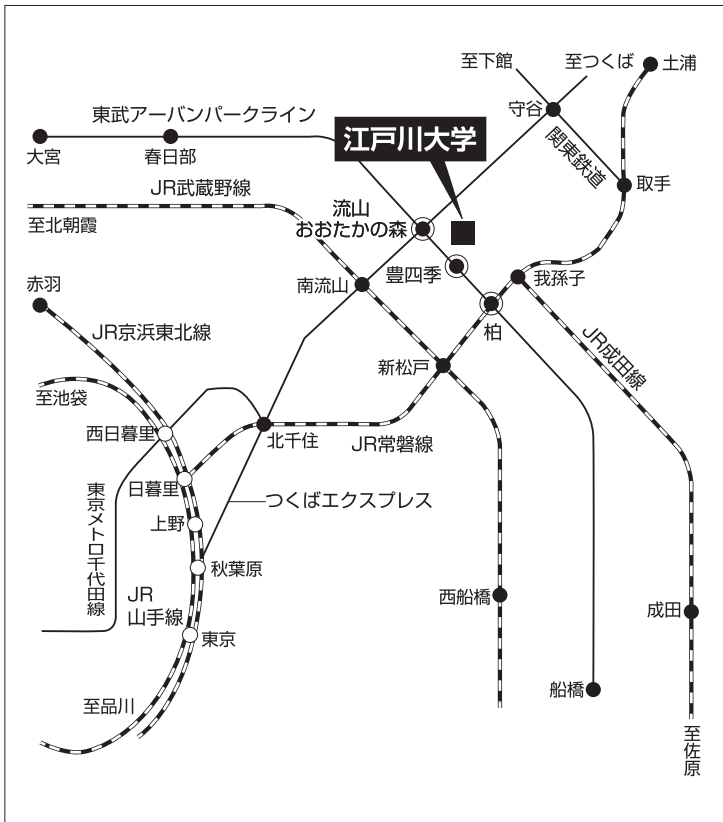

入学試験会場・交通案内

■ **江戸川大学** (〒270-0198 千葉県流山市駒木 474 TEL0120-440-661)

交通アクセス

柏駅・豊四季駅からの道順

交通案内 ※所要時間は交通状況により異なります。

- つくばエクスプレスまたは東武アーバンパークライン「流山おおたかの森」駅東口より「江戸川大学スクールバス（無料）」乗車約5分
- 東武アーバンパークライン「豊四季」駅下車徒歩12分
- JR常磐線「柏」駅西口2番バス乗り場より東武バス乗車約8分、「梅林」下車徒歩5分

■ **仙台会場** ※「推薦入試1期」、「一般入試1期1日目（2月2日）」志願者のみ選択可能です。

ホテルベルエア仙台

所在地

〒980-0811
仙台市青葉区一番町一丁目4番8号

お問い合わせ

ホテルベルエア仙台
電話番号：022-217-8511

交通案内

- JR「仙台駅」西口中央出口から徒歩約12分。タクシーで約5分。
- 市営地下鉄「仙台駅」2番出口から徒歩約12分。タクシーで約5分。