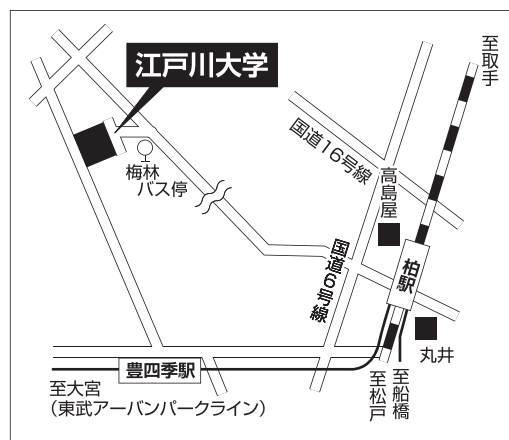

入学試験会場・交通案内

■ **江戸川大学** (〒270-0198 千葉県流山市駒木 474 TEL0120-440-661)

交通アクセス

柏駅・豊四季駅からの道順

交通案内 ※所要時間は交通状況により異なります。

- つくばエクスプレスまたは東武アーバンパークライン「流山おおたかの森」駅東出口2番バス乗り場より「江戸川大学スクールバス(無料)」乗車約6分
- 東武アーバンパークライン「豊四季」駅下車徒歩約12分
- JR常磐線「柏」駅西口2番バス乗り場より東武バス乗車約9分、「梅林」下車徒歩約5分

■ 仙台会場 ※「一般選抜1期1日目」志願者のみ選択可能です。

ベルエア会館

所在地

〒980-0811
仙台市青葉区一番町一丁目4番3号

お問合せ

ベルエア会館
電話番号：022-217-8622

交通案内

- JR「仙台駅」西口中央出口から徒歩約12分。タクシーで約5分。
- 市営地下鉄「仙台駅」2番出口から徒歩約12分。タクシーで約5分。
- 市営地下鉄東西線「青葉通一番町駅」出口徒歩5分。