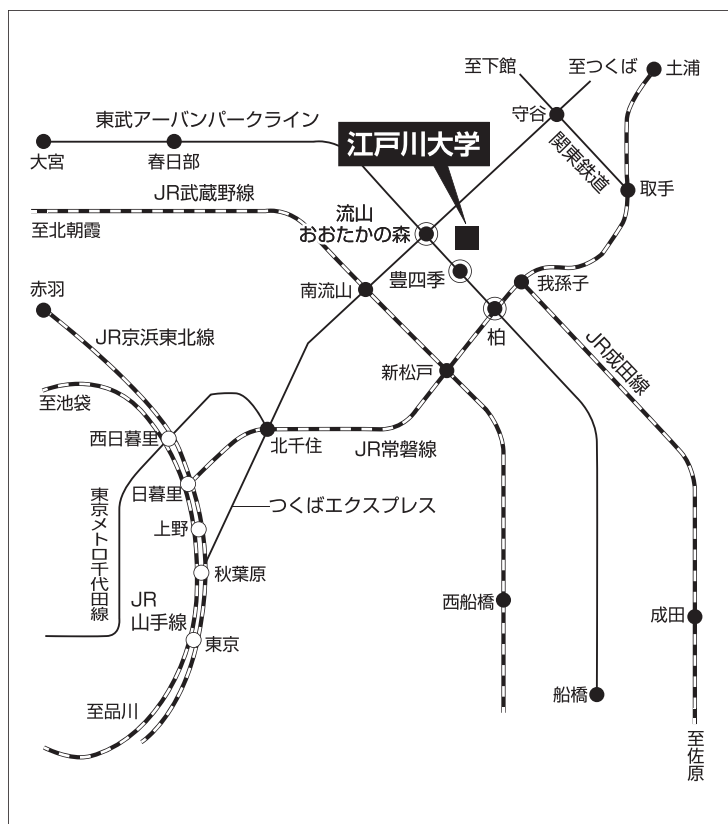

入学試験会場・交通案内

■ **江戸川大学** (〒270-0198 千葉県流山市駒木 474 TEL0120-440-661)

交通アクセス

柏駅・豊四季駅からの道順

交通案内 ※所要時間は交通状況により異なります。

- つくばエクスプレスまたは東武アーバンパークライン「流山おおたかの森」駅東出口2番バス乗り場より「江戸川大学スクールバス(無料)」乗車約6分
- 東武アーバンパークライン「豊四季」駅下車徒歩約12分
- JR常磐線「柏」駅西口2番バス乗り場より東武バス乗車約9分、「梅林」下車徒歩約5分

■ 仙台会場 ※「一般選抜1期1日目」志願者のみ選択可能です。

ベルエア会館

所在地

〒980-0811
仙台市青葉区一番町一丁目4番3号

お問合せ

ベルエア会館
電話番号：022-217-8622

交通案内

- JR「仙台駅」西口中央出口から徒歩約12分。タクシーで約5分。
- 市営地下鉄「仙台駅」2番出口から徒歩約12分。タクシーで約5分。
- 市営地下鉄東西線「青葉通一番町駅」出口徒歩5分。