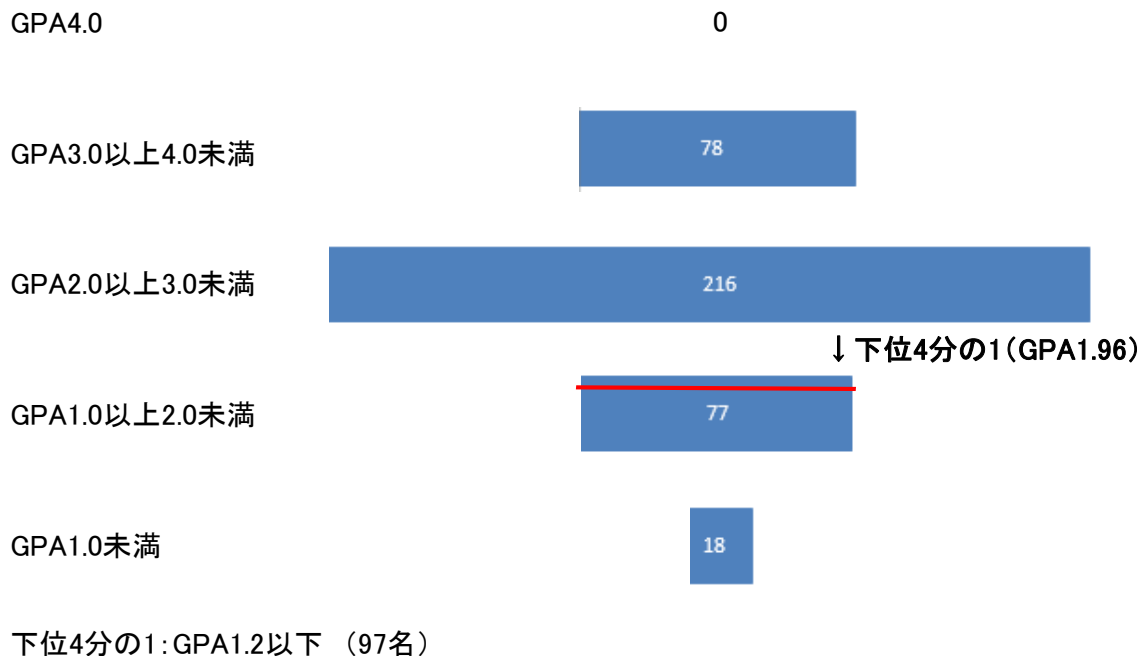

# 2021年度GPA数値の分布状況

社会学部 第1学年(学生数389名)

GPAの数値の分布状況(単位:人)

メディアコミュニケーション学部 第1学年(学生数265人)

GPAの数値の分布状況(単位:人)