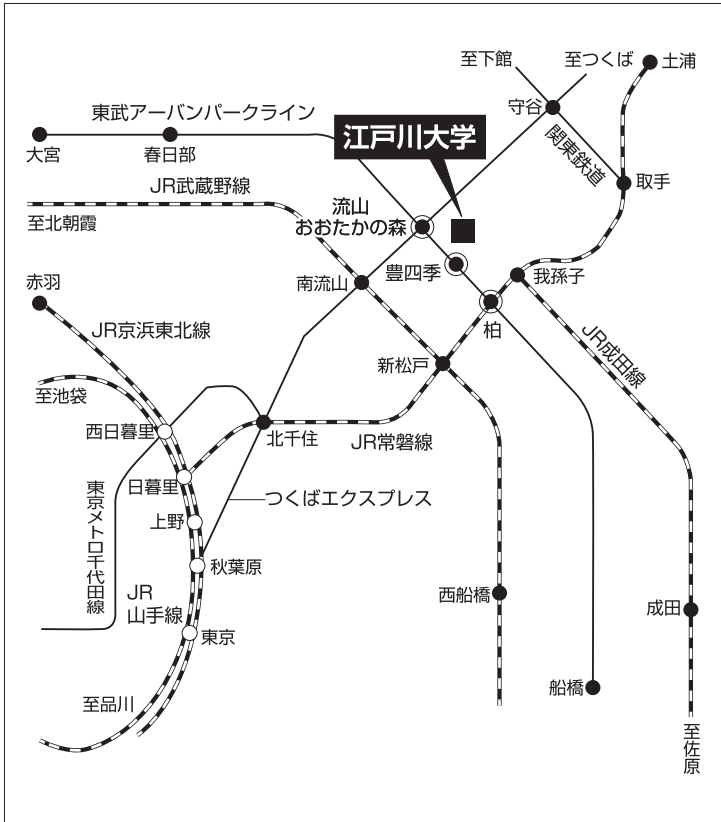

# 入学試験会場・交通案内

■ **江戸川大学** (〒270-0198 千葉県流山市駒木 474 TEL0120-440-661)

## 交通アクセス

## 柏駅・豊四季駅からの道順

**交通案内** ※所要時間は交通状況により異なります。

- つくばエクスプレスまたは東武アーバンパークライン「流山おおたかの森」駅東出口2番バス乗り場より「江戸川大学スクールバス(無料)」乗車約5分
- 東武アーバンパークライン「豊四季」駅下車徒歩12分
- JR常磐線「柏」駅西口2番バス乗り場より東武バス乗車約8分、「梅林」下車徒歩5分

■ **仙台会場** ※「推薦入試1期」、「一般入試1期1日目(2月4日)」志願者のみ選択可能です。

### 交通案内

- JR「仙台駅」西口中央出口から徒歩約12分。タクシーで約5分。
- 市営地下鉄「仙台駅」2番出口から徒歩約12分。タクシーで約5分。
- 市営地下鉄東西線「青葉通一番町駅」出口徒歩5分。