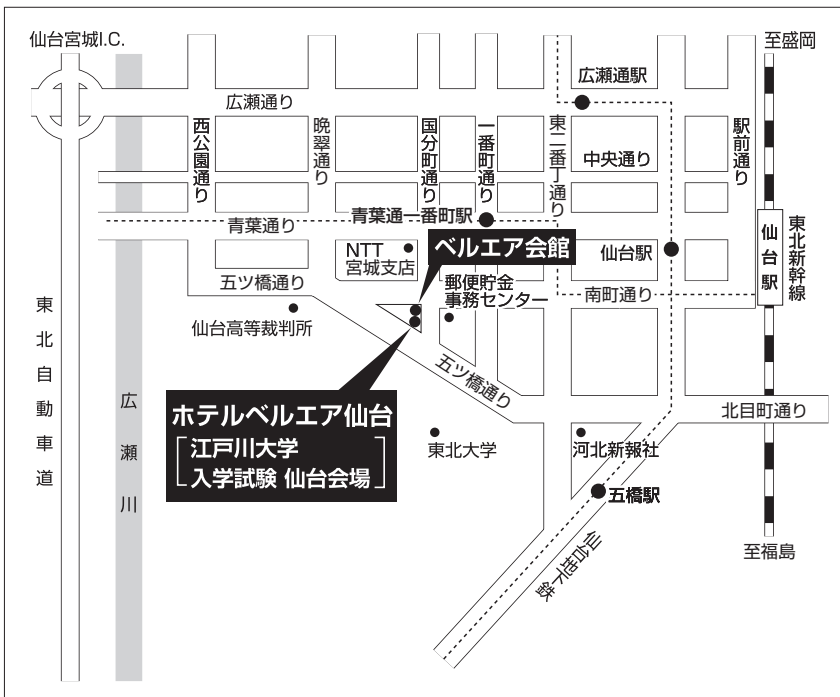

## 交通アクセス

## 柏駅・豊四季駅からの道順

**交通案内** ※所要時間は交通状況により異なります。

- つくばエクスプレスまたは東武アーバンパークライン「流山おおたかの森」駅東出口2番バス乗り場より「江戸川大学スクールバス(無料)」乗車約5分
- 東武アーバンパークライン「豊四季」駅下車徒歩12分
- JR常磐線「柏」駅西口2番バス乗り場より東武バス乗車約8分、「梅林」下車徒歩5分

■ **仙台会場** ※「推薦入試1期」、「一般入試1期1日目(2月4日)」志願者のみ選択可能です。

## ホテルベルエア仙台

### 所在地

〒980-0811  
仙台市青葉区一番町一丁目4番8号