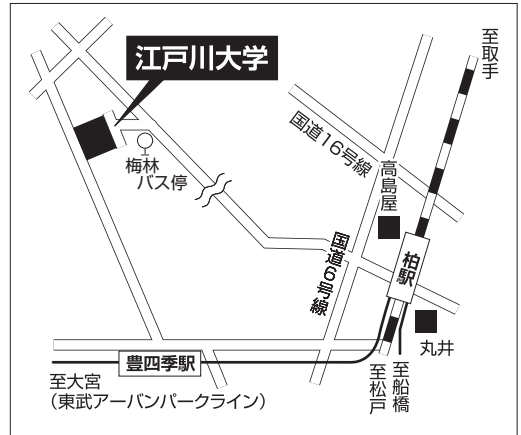

# 入学試験会場・交通案内

■ **江戸川大学** (〒270-0198 千葉県流山市駒木 474 TEL0120-440-661)

## 交通アクセス

## 柏駅・豊四季駅からの道順

**交通案内** ※所要時間は交通状況により異なります。

- つくばエクスプレスまたは東武アーバンパークライン「流山おおたかの森」駅東出口2番バス乗り場より「江戸川大学スクールバス(無料)」乗車約5分
- 東武アーバンパークライン「豊四季」駅下車徒歩12分
- JR常磐線「柏」駅西口2番バス乗り場より東武バス乗車約8分、「梅林」下車徒歩5分

■ **仙台会場** ※「推薦入試1期」、「一般入試1期1日目(2月4日)」志願者のみ選択可能です。

### 所在地

〒980-0811  
仙台市青葉区一番町一丁目4番8号