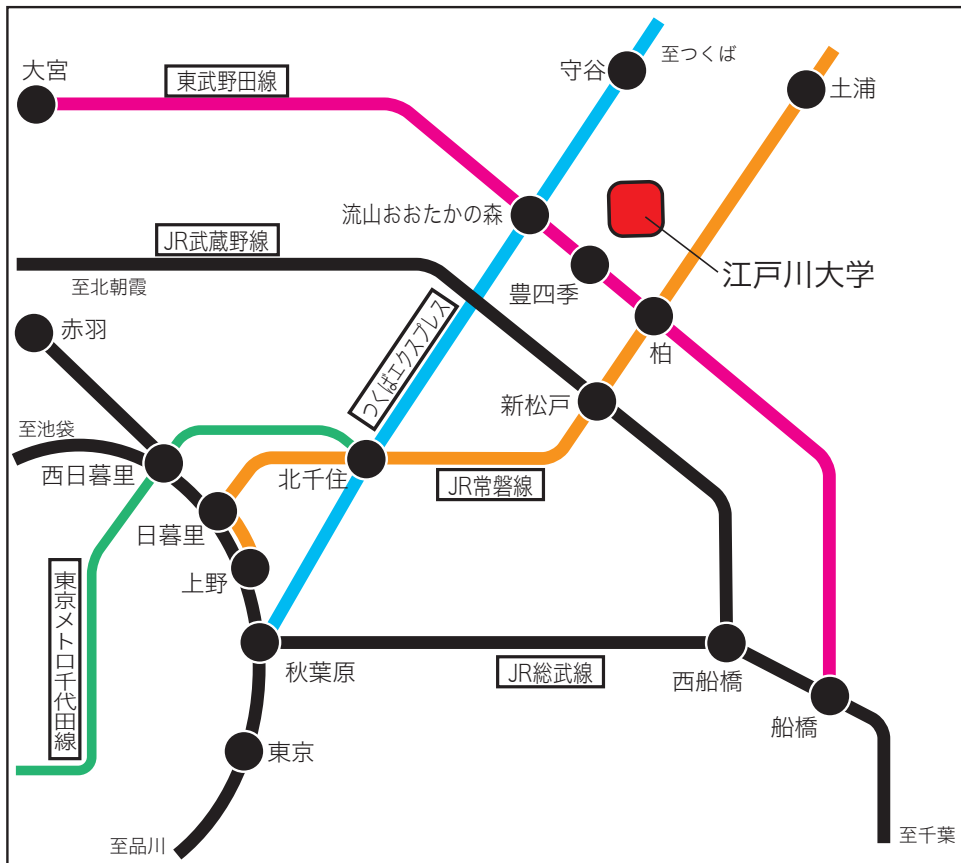

● 江戸川大学 駒木キャンパスへの交通案内

- ・上野駅から常磐線「柏」駅 まで快速で約 30 分。
- ・柏駅から東武野田線「豊四季」駅まで約 5 分。
- ・秋葉原駅からつくばエクスプレス「流山おおたかの森」駅まで快速で約 25 分。

- ・柏駅西口東武バス 2 番乗り場から、高田車庫行き、柏の葉公園行き、または国立がんセンター行きで、約 8 分「梅林」下車、徒歩 5 分。
- ・つくばエクスプレス「流山おおたかの森」駅から無料スクールバス約 5 分。
- ・東武野田線「豊四季」駅から徒歩 12 分。
- ・常磐自動車道、柏 IC・流山 IC より約 10 分。